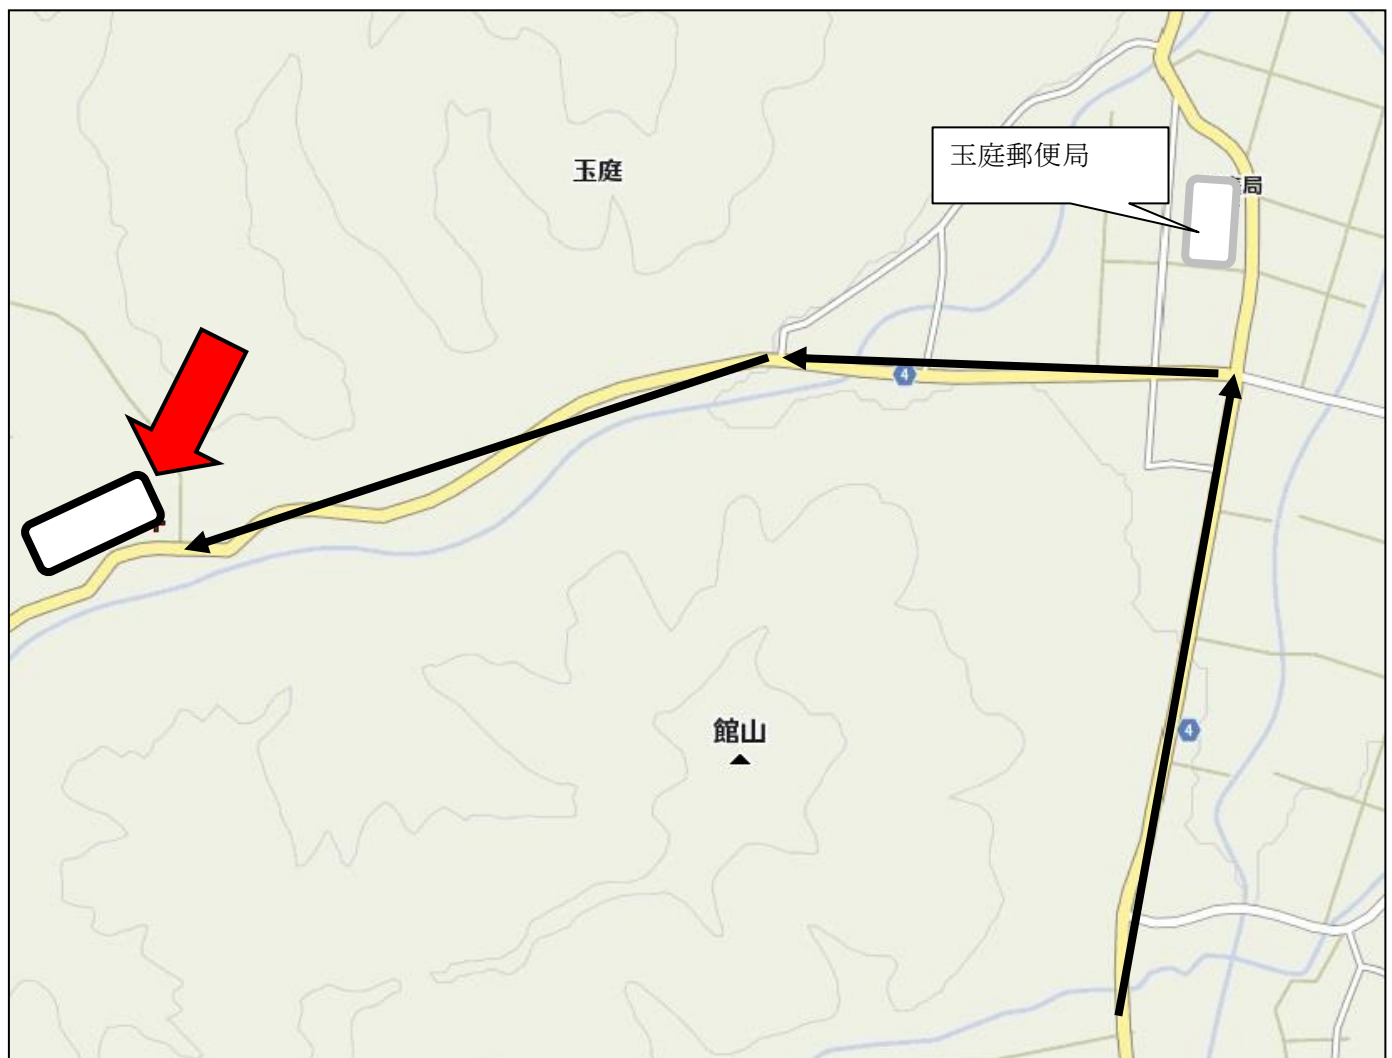

高橋照夫後援会事務所所在地

住所：川西町玉庭6066（自宅）

駐車場：事務所前駐車場をご利用下さい

電話：0238-48-2246（FAX兼用）

【略図経路】

- 国道121号線を喜多方方面へ向かい県道4号線を北進し、玉庭郵便局手前十字路を左折西進し、道なりに1.6km直進

【白鷹町議会議員立候補予定者】

関 千鶴子(せき ちづこ)